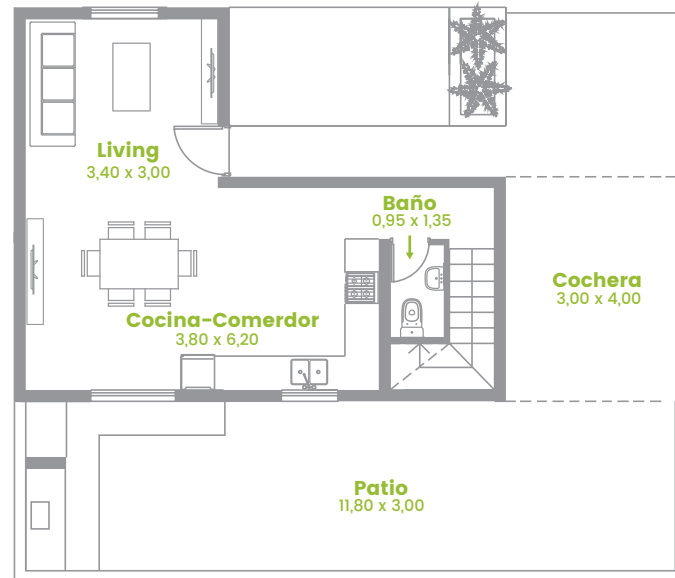

## Tipología B

Duplex  
3 dormitorios  
2 baños  
115 m<sup>2</sup> cubiertos  
35 m<sup>2</sup> de patio

Planta baja

Planta alta

Imágenes ilustrativas

# Tipología B

Planta baja