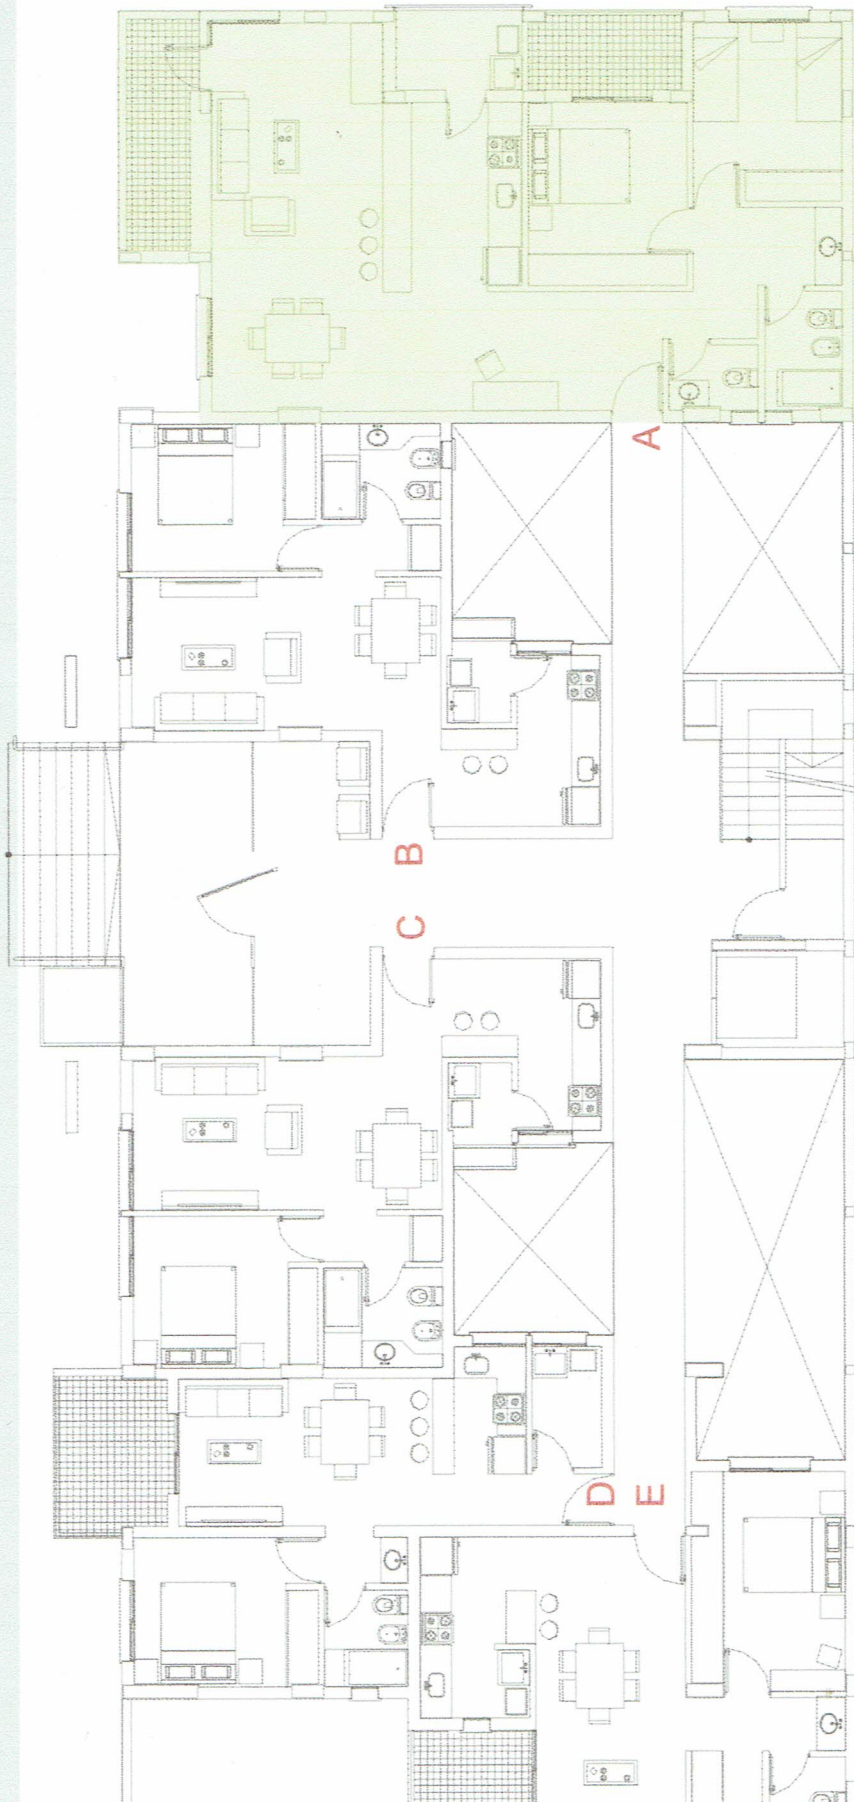

PLANTA BAJA

PLANTA BAJA

DISPONIBLES	SUPERFICIE TOTAL APROX.
1º "A"	127.06 m ²
AMBIENTES: ESTAR COMEDOR COCINA 2 DORM. BAÑO COMPLETO TOILETE LAVADERO BALCON	