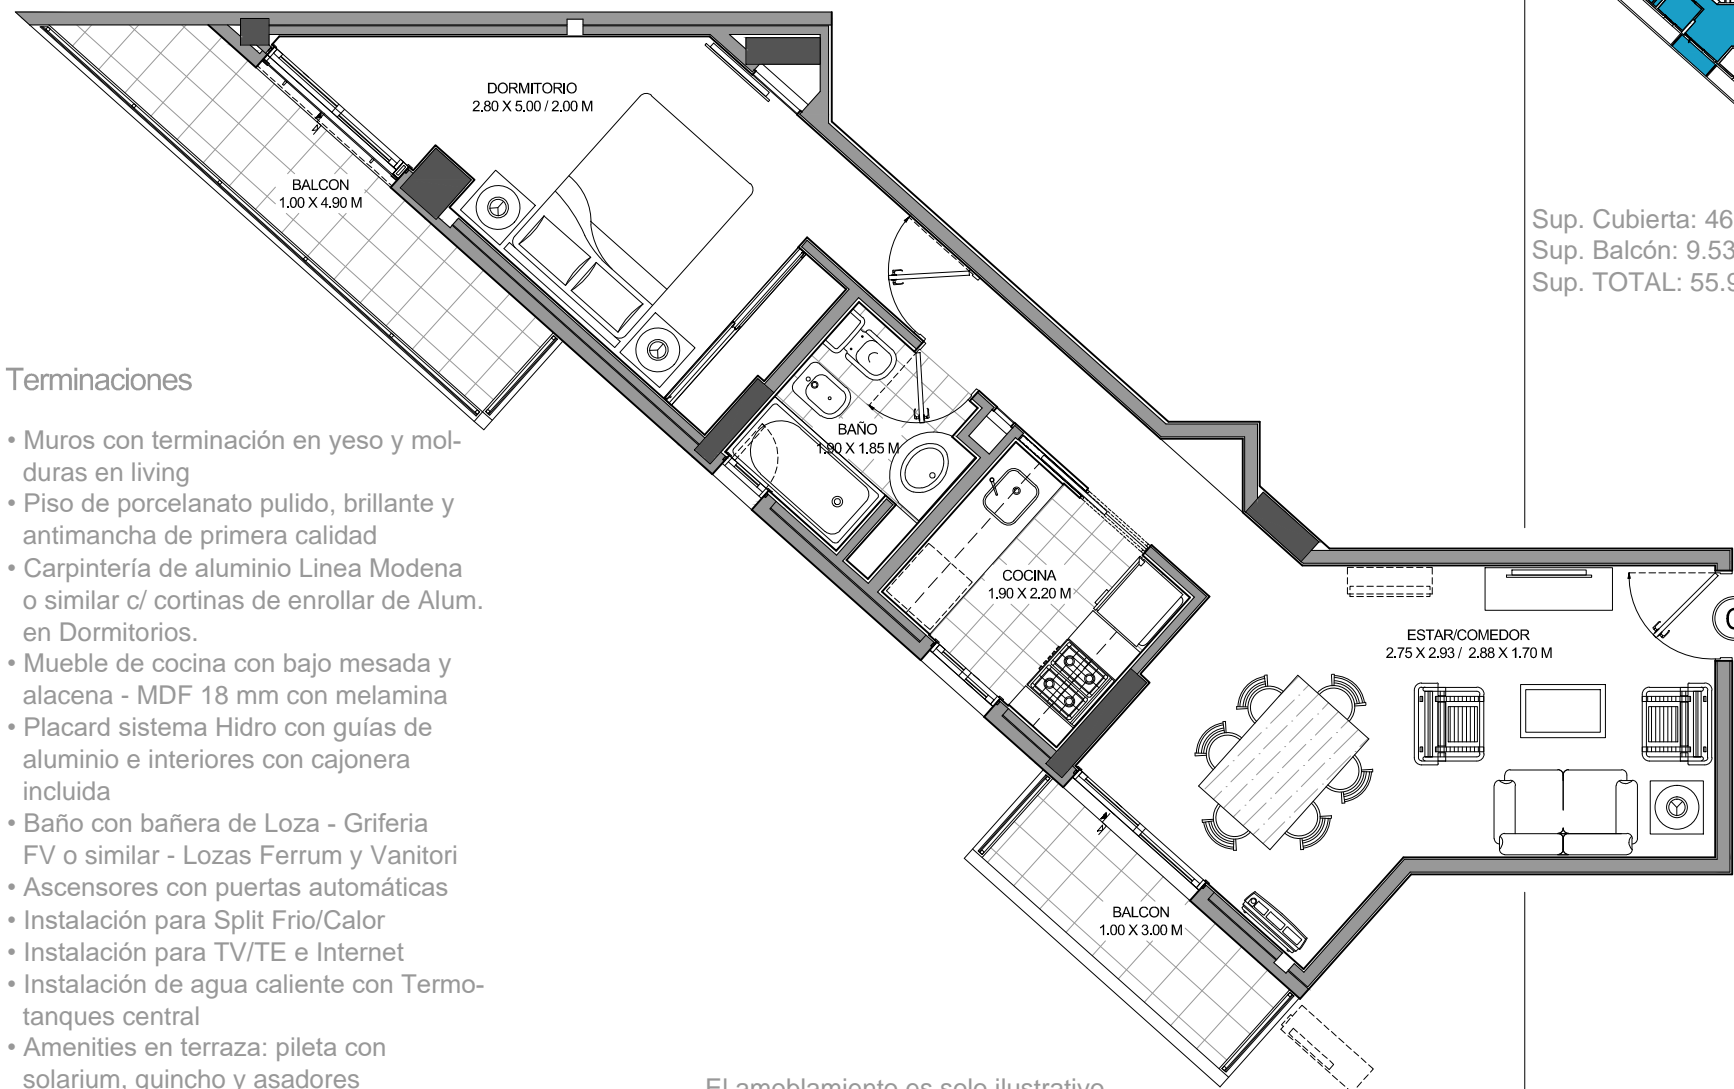

TORRE Reggia³⁶⁰

PISOS IMPARES (1°-3°-5°-7°-9°-11°) - PLANTA DEPARTAMENTO C

Ambrosio Olmos 796 | Nueva Córdoba

Esquema de Ubicación

Sup. Cubierta: 46.42 m²
Sup. Balcón: 9.53 m²
Sup. TOTAL: 55.95 m²

Terminaciones

- Muros con terminación en yeso y molduras en living
- Piso de porcelanato pulido, brillante y antimancha de primera calidad
- Carpintería de aluminio Línea Modena o similar c/ cortinas de enrollar de Alum. en Dormitorios.
- Mueble de cocina con bajo mesada y alacena - MDF 18 mm con melamina
- Placard sistema Hidro con guías de aluminio e interiores con cajonera incluida
- Baño con bañera de Loza - Grifería FV o similar - Lozas Ferrum y Vanitori
- Ascensores con puertas automáticas
- Instalación para Split Frio/Calor
- Instalación para TV/TE e Internet
- Instalación de agua caliente con Termotanques central
- Amenities en terraza: pileta con solarium, quincho y asadores

El amoblamiento es solo ilustrativo