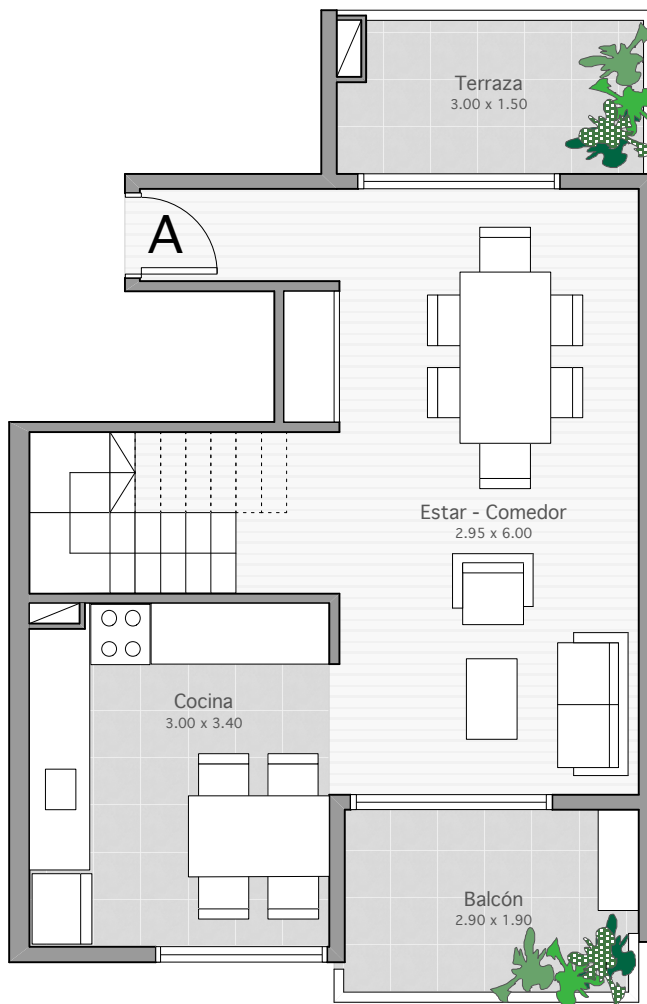

UNIDAD "A" DUPLEX

Esc. 1:75

Unidad "A"

Superficie

Sup. Uso Exclusivo: 90.50 m²

Detalles

KIT SEGURIDAD

- Alarma Planta Baja
- Llave magnética
- Cámaras de video vigilancia

UNIDAD

- Cortinas de enrollar de PVC
- Amoblamiento de cocina completo
- Interior de Placard
- Parrilla eléctrica

Información no contractual factible de sufrir cambios y/o modificaciones. El equipamiento de las unidades es opcional.

Planta Baja

Planta Alta