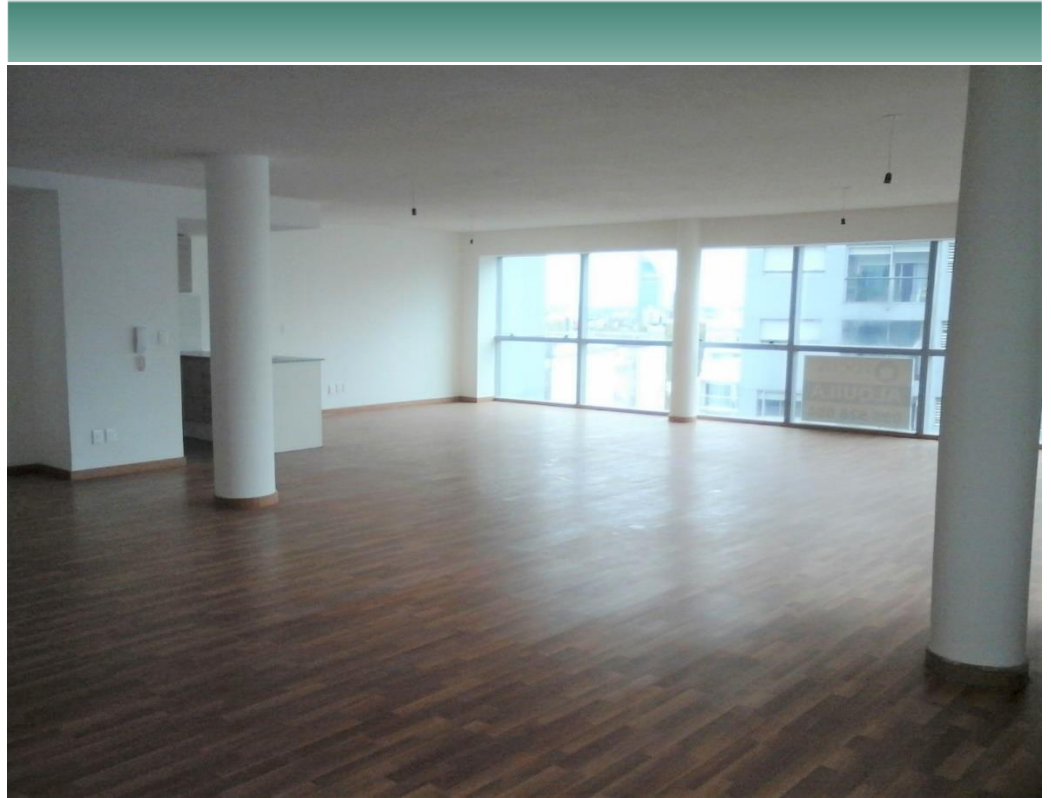

OFICINA Cordón

107 m²

ALQUILER
USD 2.500

VENTA
USD 345.000

ESPECTACULAR UNIDAD A ESTRENAR EN EL CORAZÓN DE MONTEVIDEO

Ubicación
Área Propia
Área Total

Características de la Unidad

Características del Edificio

Edificio Torre Universitá
107 m²
120 m²

Oficina esquinera, Kitchenette, Toilete, muy luminosa, grandes ventanales. Gastos Comunes \$5.000

Torre Universitá, rodeada de servicios, en el corazón de Montevideo. Es un moderno edificio ubicado en un punto estratégico de la ciudad, con todos los servicios necesarios (a media cuadra de la Universidad de la República, BPS, DGI, Banco Hipotecario. El edificio cuenta con seguridad las 24 hs. y tres pisos de garajes para arrendar.