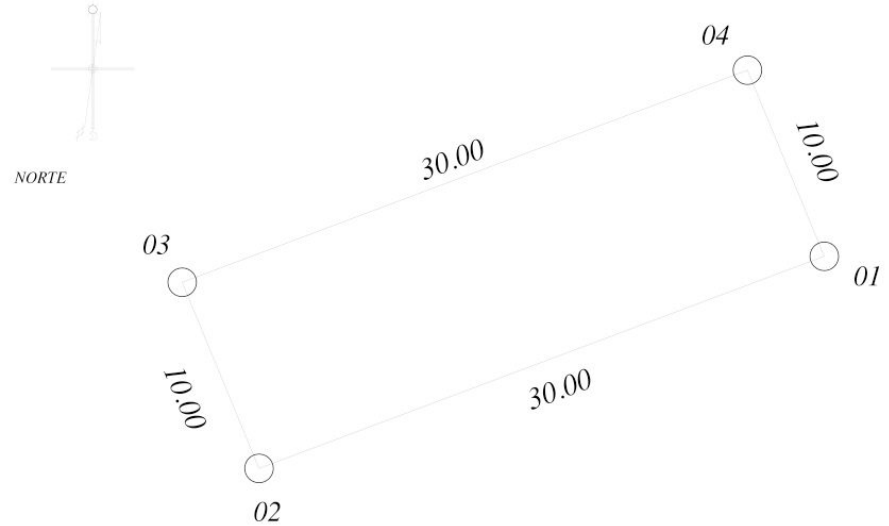

Galia

Chicxulub Puerto

UBICACIÓN

Chicxulub Puerto, Yuc.

Mira la ubicación exacta de Galia y
maravíllate de su cercanía al mar, en
segunda fila. ¡Disfrutarás de la zona costera
yucateca!

[¡Click Aquí!](#)

Características

- Energía Eléctrica a 20 m
- Ubicado en **segunda fila**
- Medidas del terreno: **300** m²
Frente 10 m
Fondo 30 m

A tan sólo...

10 min | Chicxulub, Puerto.

25 min | Telchac, Puerto.

35 min | San Crisanto