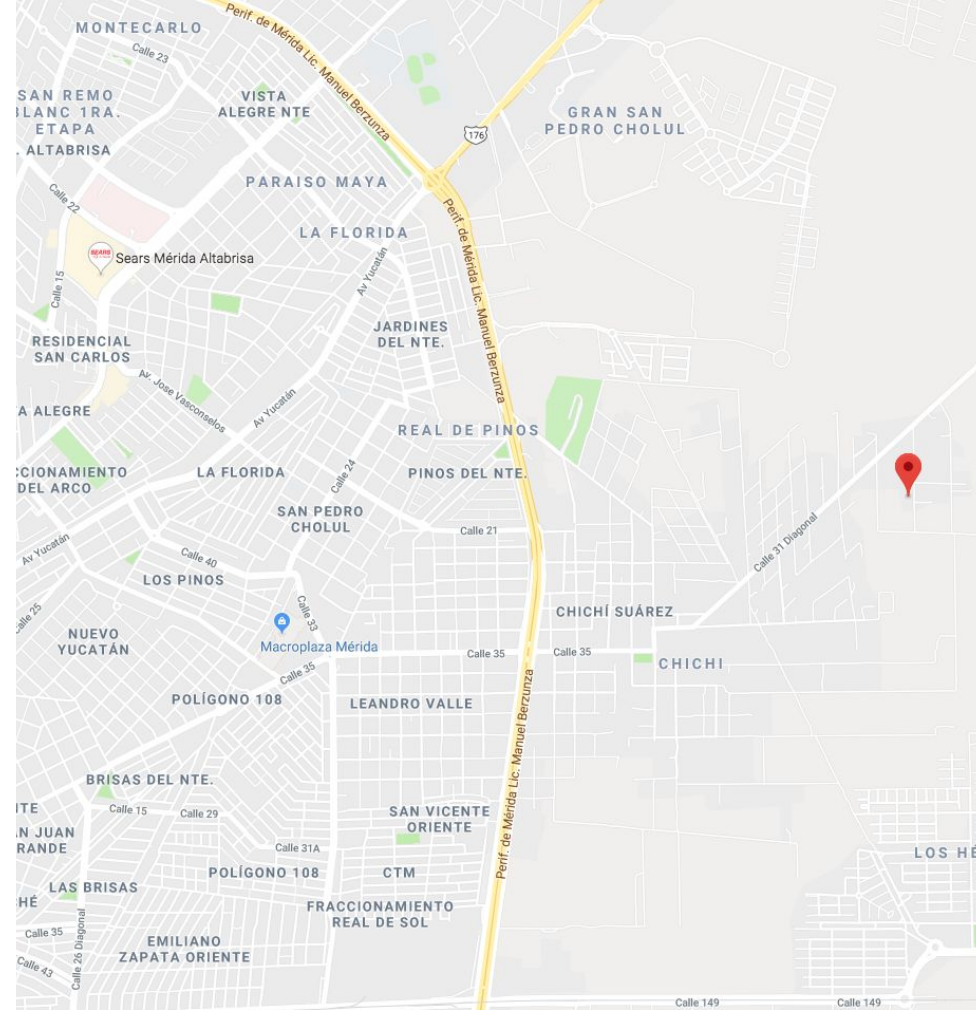

CHICHÍ SUÁREZ

TERRENOS

UBICACIÓN

Los terrenos de **CHICHÍ SUÁREZ** se encuentran en una excelente ubicación justo en las afueras de la ciudad de Mérida en la parte noreste, conectando fácilmente con el anillo periférico y de esta forma con plazas como **Macroplaza, Altabrisa**; así como hospitales como **Star Medica y Alta Especialidad**. De esta forma promete ser un área de gran plusvalía.

Es posible visualizar la ubicación exacta de CHICHÍ SUÁREZ dando click en el siguiente enlace de Google Maps.

[CLICK AQUÍ](#)

LOTIFICACIÓN

Se entrega con:

- Calles terraceadas nuevas.
- Luz en puerta con transformador.
- Acometidas independientes.
- Desmontado con sus delimitaciones.
- Terreno limpio.