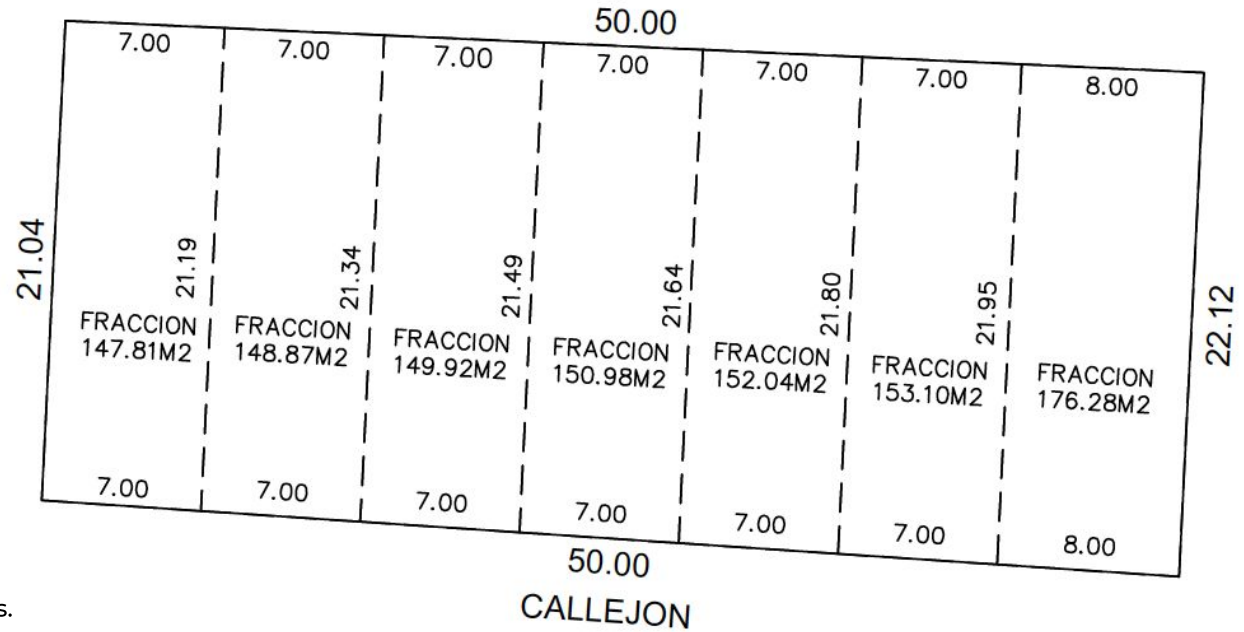

CHICHÍ SUÁREZ

TERRENOS

UBICACIÓN

Los terrenos de **CHICHÍ SUÁREZ** se encuentran en una excelente ubicación justo en las afueras de la ciudad de Mérida en la parte noreste, conectando fácilmente con el anillo periférico y de esta forma con plazas como **Macroplaza, Altabrisa**; así como hospitales como **Star Medica y Alta Especialidad**. De esta forma promete ser un área de gran plusvalía.

Es posible visualizar la ubicación exacta de CHICHÍ SUÁREZ dando click en el siguiente enlace de Google Maps.

[CLICK AQUÍ](#)

LOTIFICACIÓN

Se entrega con:

- Calles terraceadas nuevas.
- Luz en puerta con transformador.
- Acometidas independientes.
- Desmontado con sus delimitaciones.
- Terreno limpio.