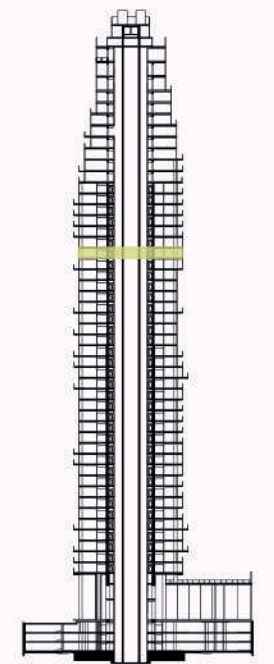

HARBOUR TOWER

THE SKY COLLECTION

35°

Unidad: 3502
1 DORMITORIO

Sup. Cubierta: 62.00 m²
Sup. Balcón: 6.00 m²

Sup. Total: 68.00 m²

RIO

PARQUE

NORTE

DIQUE

Las medidas son aproximadas y están sujetas a modificaciones. Las posibles variaciones serán fijadas al momento de la firma del boleto de compra.

UN EMPRENDIMIENTO DE
GNVGroup

DISEÑO
CARLOS OTT
ARCHITECT