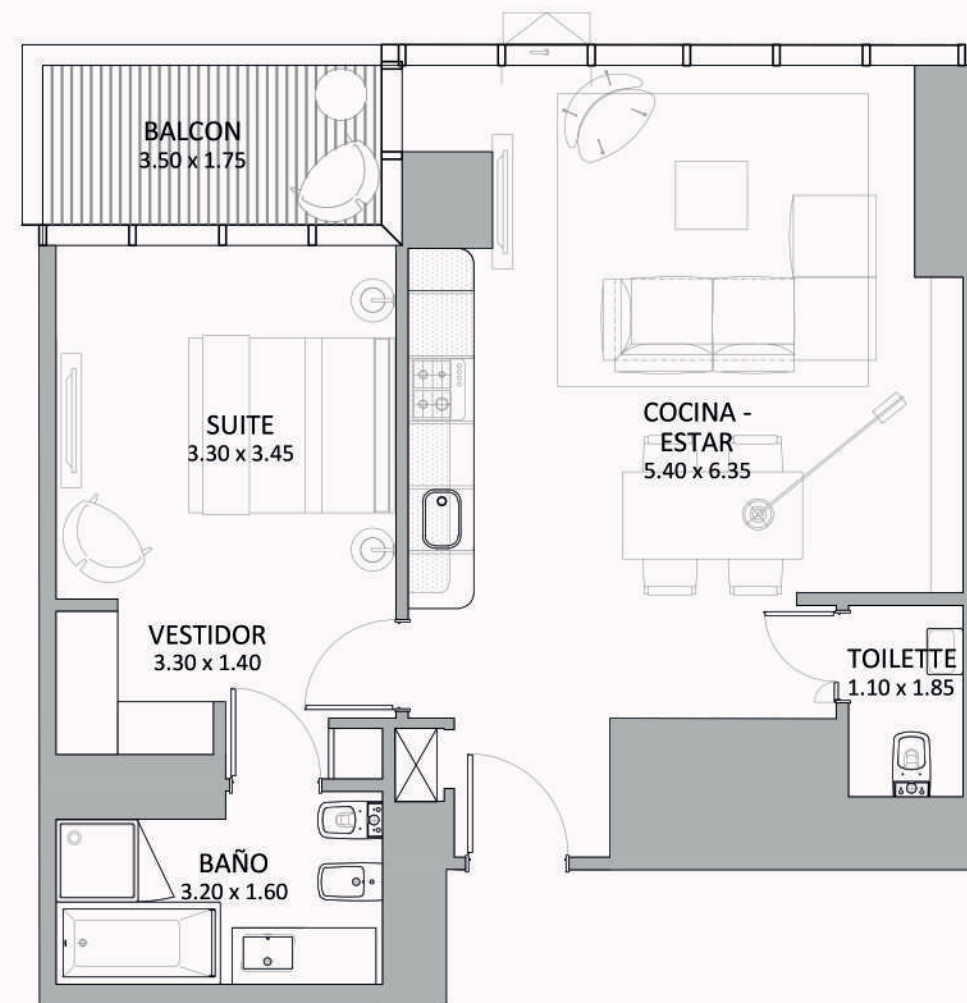

HARBOUR TOWER

THE SKY COLLECTION

35°

Unidad: 3502
1 DORMITORIO

Sup. Cubierta: 62.00 m²
Sup. Balcón: 6.00 m²

Sup. Total: 68.00 m²

RIO

PARQUE

NORTE

DIQUE

Las medidas son aproximadas y están sujetas a modificaciones. Las posibles variaciones serán fijadas al momento de la firma del boleto de compra.

UN EMPRENDIMIENTO DE
GNVGroup

DISEÑO
CARLOS OTT
ARCHITECT