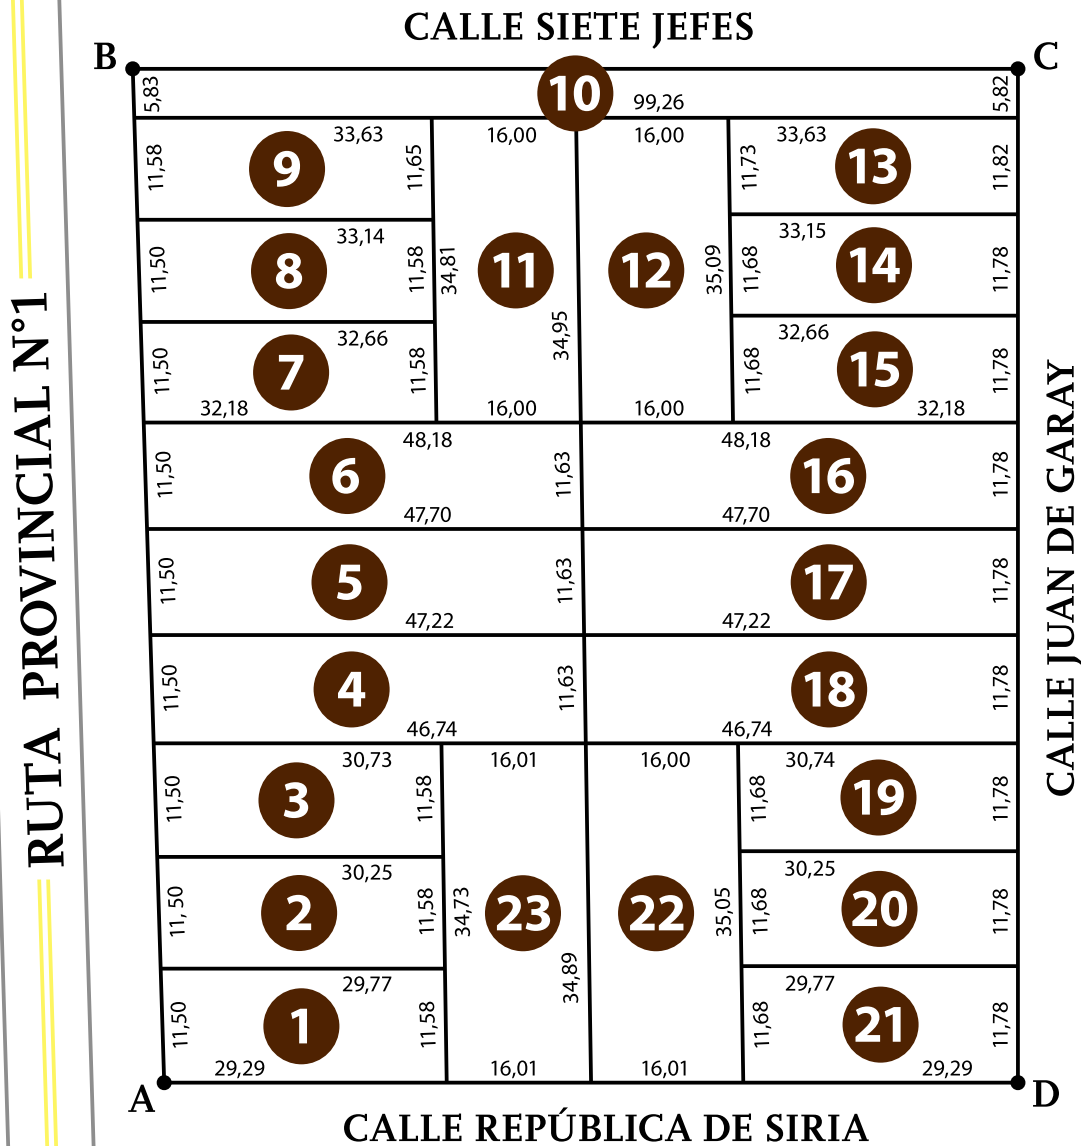

LOTEO

Las Ruinas

CAYASTÁ

Loteo Exclusivo

La inversión más segura y rentable!

Escrituración Inmediata

- Las medidas de los lotes están expresadas en metros.

Comercialización exclusiva: