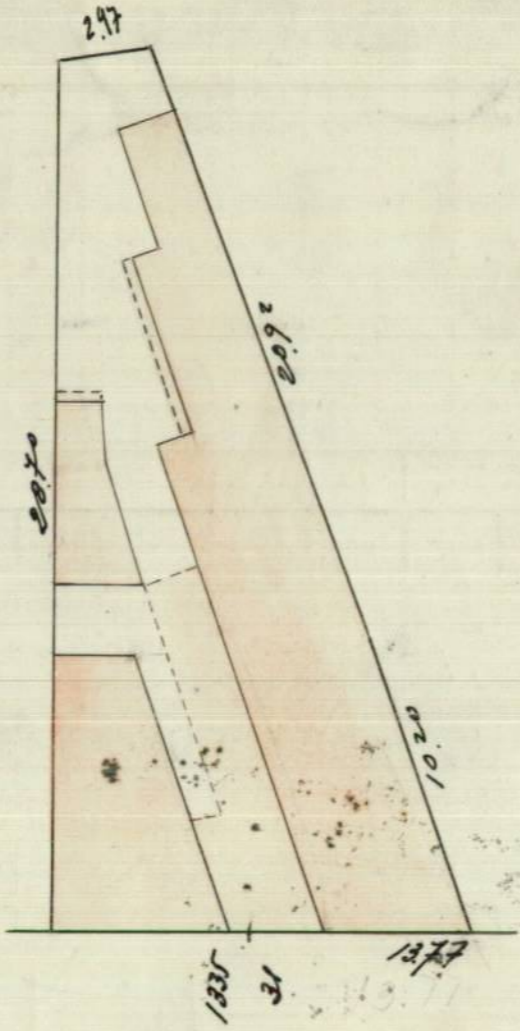

CERT. PARC. 26246
ORIGEN E
FECHA 17-9-936

17554
Ampl. y k
19/12/42

CERT. PARC. No 6694
ORIGEN Ampl. parcial y
FECHA 17/06/85 - ampliacion

CERT. No
ORIGEN
FECHA

CERT. No
ORIGEN
FECHA

GAMARRA

DIREC. GRAL. DEL CATASTRO
FECHA 24-6-40 Esc-1 : 250
OPERADOR V.C. Marchi
Barreiro.

ESCALA 1:250
DIC. de 19 37

Uriondo