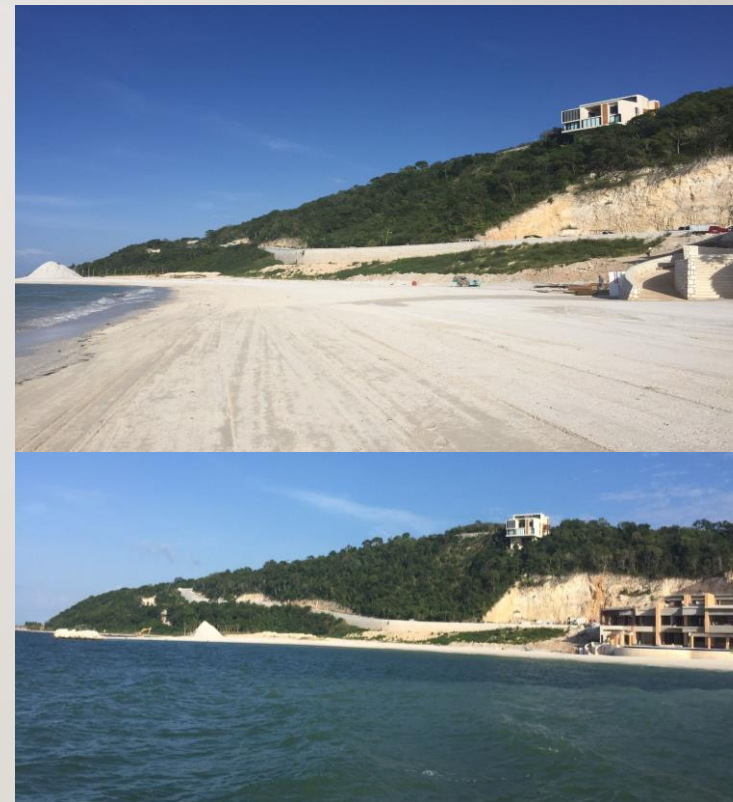

# CAMPECHE COUNTRY CLUB LOTE 78 – MANZANA 2

Ubicado tan solo a 27 minutos del centro de la Ciudad de Campeche

Privilegiada orientación  
Noroeste que favorece  
la brisa marina

# UN ESCENARIO SIMPLEMENTE ESPECTACULAR

Convenientemente  
localizado a menos de  
100 metros de la Casa  
Club de Playa más  
espectacular del Sureste

Completamente  
urbanizado con servicios  
de excelencia

# PAZ, ARMONÍA, SEGURIDAD Y PLUSVALÍA

Vista al mar 180 grados

A menos de 50 metros  
de la playa con fina arena

# CONQUISTA EL PARAÍSO!

---

- Ubicación: Campeche Country Club.
- Lote 78 – Manzana 2.
- Metraje Total: 814.91 m<sup>2</sup>.
- Valor de Mercado: \$400,000.00 USD (o su equivalente en moneda nacional al Tipo de Cambio vigente en el momento de la transacción).
- Acción de la Marina, Deportivo, Casa Club y Campo de Golf disponible (a tratar).
- Condiciones: Facilidades de Pago, Intercambio o Contado.