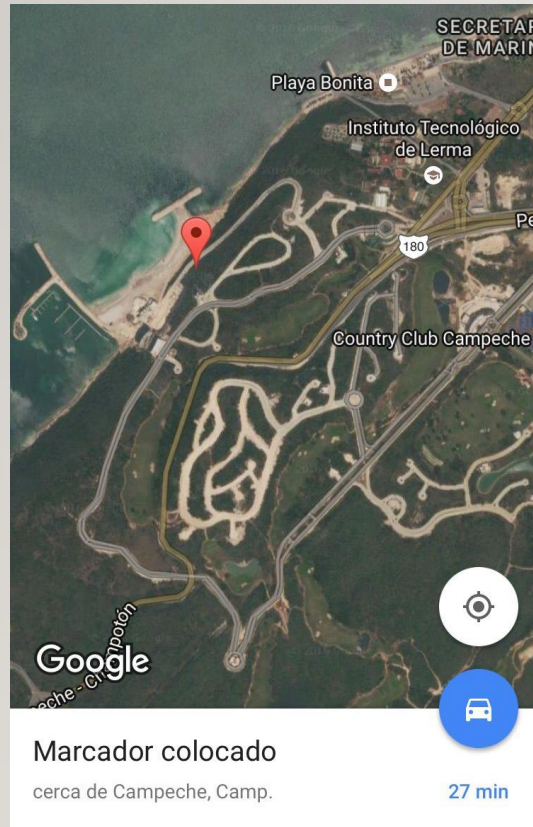

# RODEADO DE LAS MÁS LUJOSAS AMENIDADES

---

# CAMPECHE COUNTRY CLUB LOTE 78 – MANZANA 2

Ubicado tan solo a 27 minutos del centro de la Ciudad de Campeche

Privilegiada orientación  
Noroeste que favorece  
la brisa marina

# UN ESCENARIO SIMPLEMENTE ESPECTACULAR

Convenientemente  
localizado a menos de  
100 metros de la Casa  
Club de Playa más  
espectacular del Sureste

Completamente  
urbanizado con servicios  
de excelencia

# CONQUISTA EL PARAÍSO!

---

- Ubicación: Campeche Country Club.
- Lote 78 – Manzana 2.
- Metraje Total: 814.91 m<sup>2</sup>.
- Valor de Mercado: \$400,000.00 USD (o su equivalente en moneda nacional al Tipo de Cambio vigente en el momento de la transacción).
- Acción de la Marina, Deportivo, Casa Club y Campo de Golf disponible (a tratar).
- Condiciones: Facilidades de Pago, Intercambio o Contado.