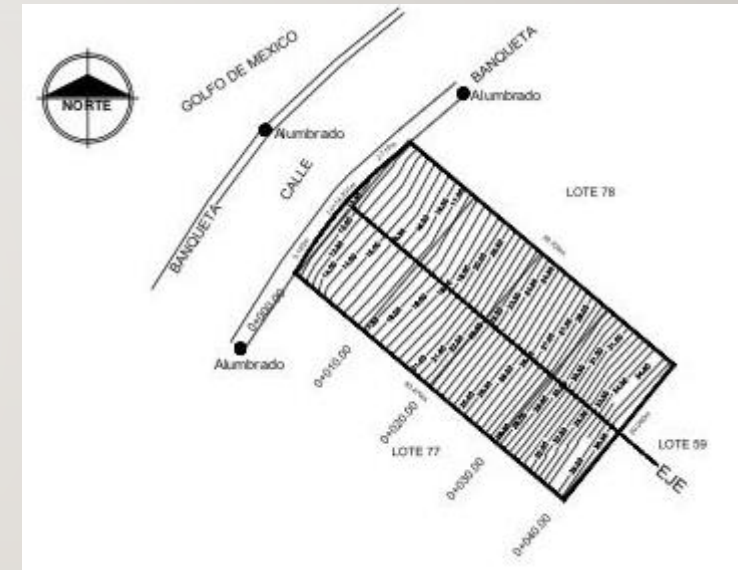

# CAMPECHE COUNTRY CLUB LOTE 78 – MANZANA 2

Ubicado tan solo a 27 minutos del centro de la Ciudad de Campeche

Privilegiada orientación  
Noroeste que favorece  
la brisa marina

# UN ESCENARIO SIMPLEMENTE ESPECTACULAR

Convenientemente  
localizado a menos de  
100 metros de la Casa  
Club de Playa más  
espectacular del Sureste

Completamente  
urbanizado con servicios  
de excelencia

# CONQUISTA EL PARAÍSO!

---

- Ubicación: Campeche Country Club.
- Lote 78 – Manzana 2.
- Metraje Total: 814.91 m<sup>2</sup>.
- Valor de Mercado: \$400,000.00 USD (o su equivalente en moneda nacional al Tipo de Cambio vigente en el momento de la transacción).
- Acción de la Marina, Deportivo, Casa Club y Campo de Golf disponible (a tratar).
- Condiciones: Facilidades de Pago, Intercambio o Contado.