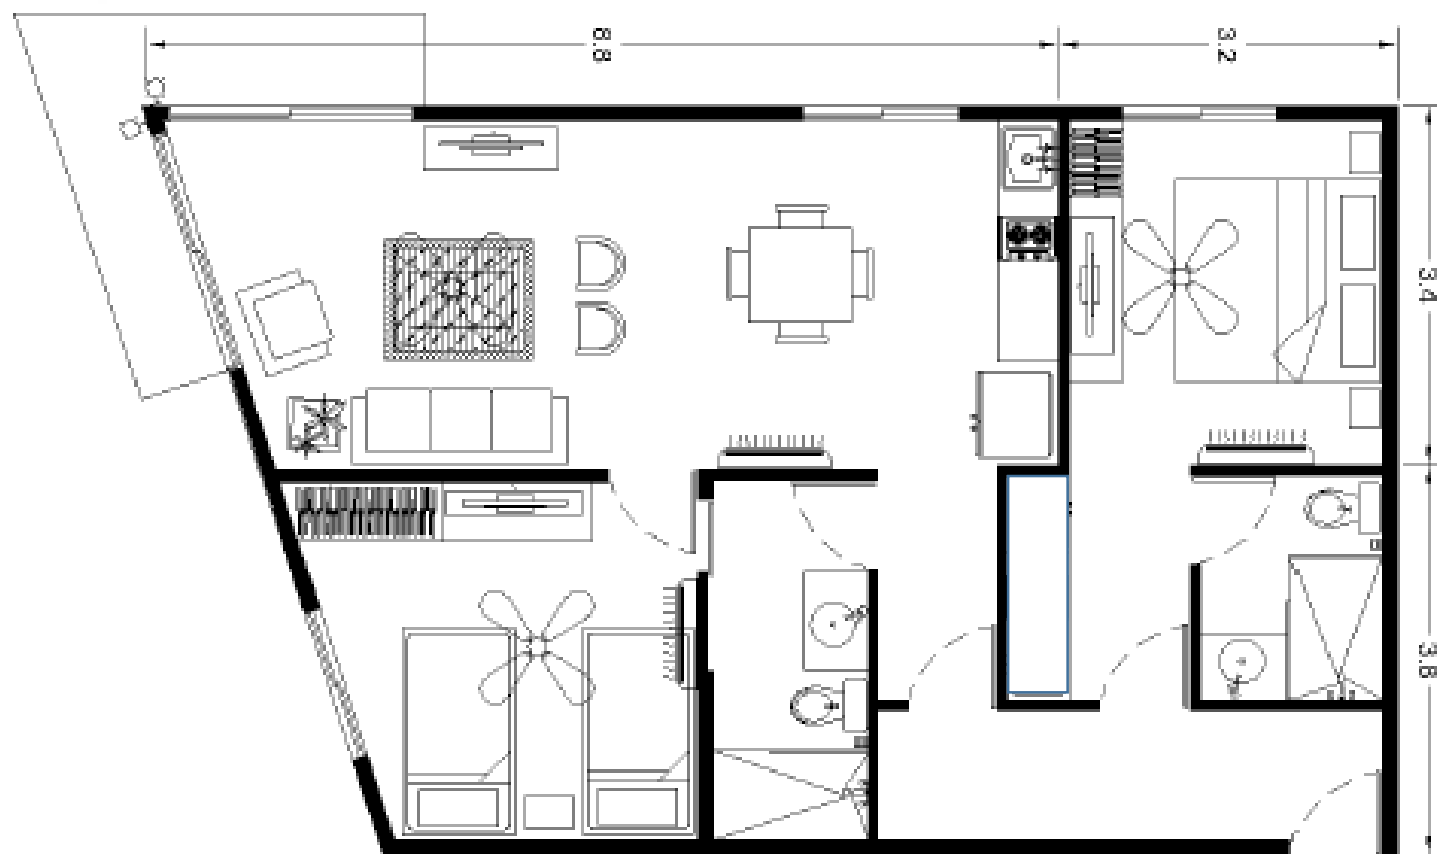

CUARTO NIVEL 403

FOURTH LEVEL

SUPERFICIE

Interior: 81 m²

Terraza: 6 m²

Total: 87 m²