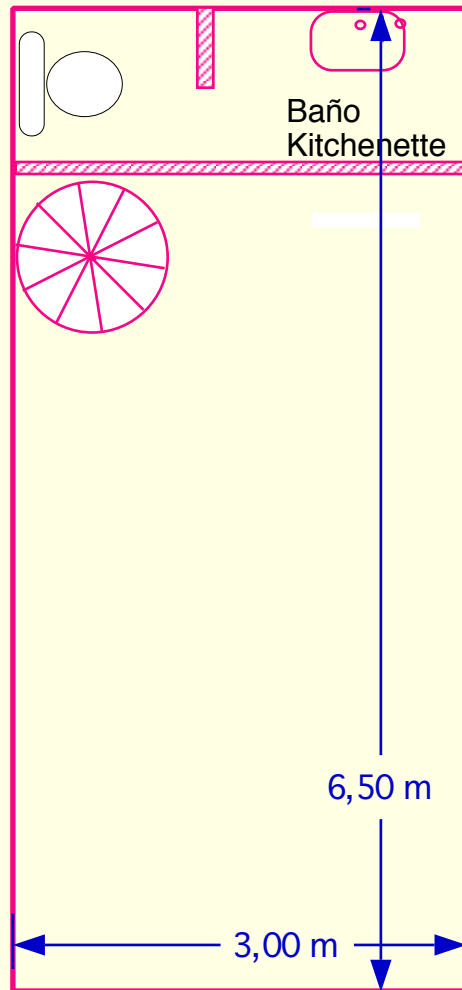

Arenales 916

PLANTA BAJA

ENTREPISO

PLANTA BAJA = 24 m²
+ ENTREPISO; TOTAL = 45 m² aprox
Baño / Kitchenette
Calefaccion por losa radiante